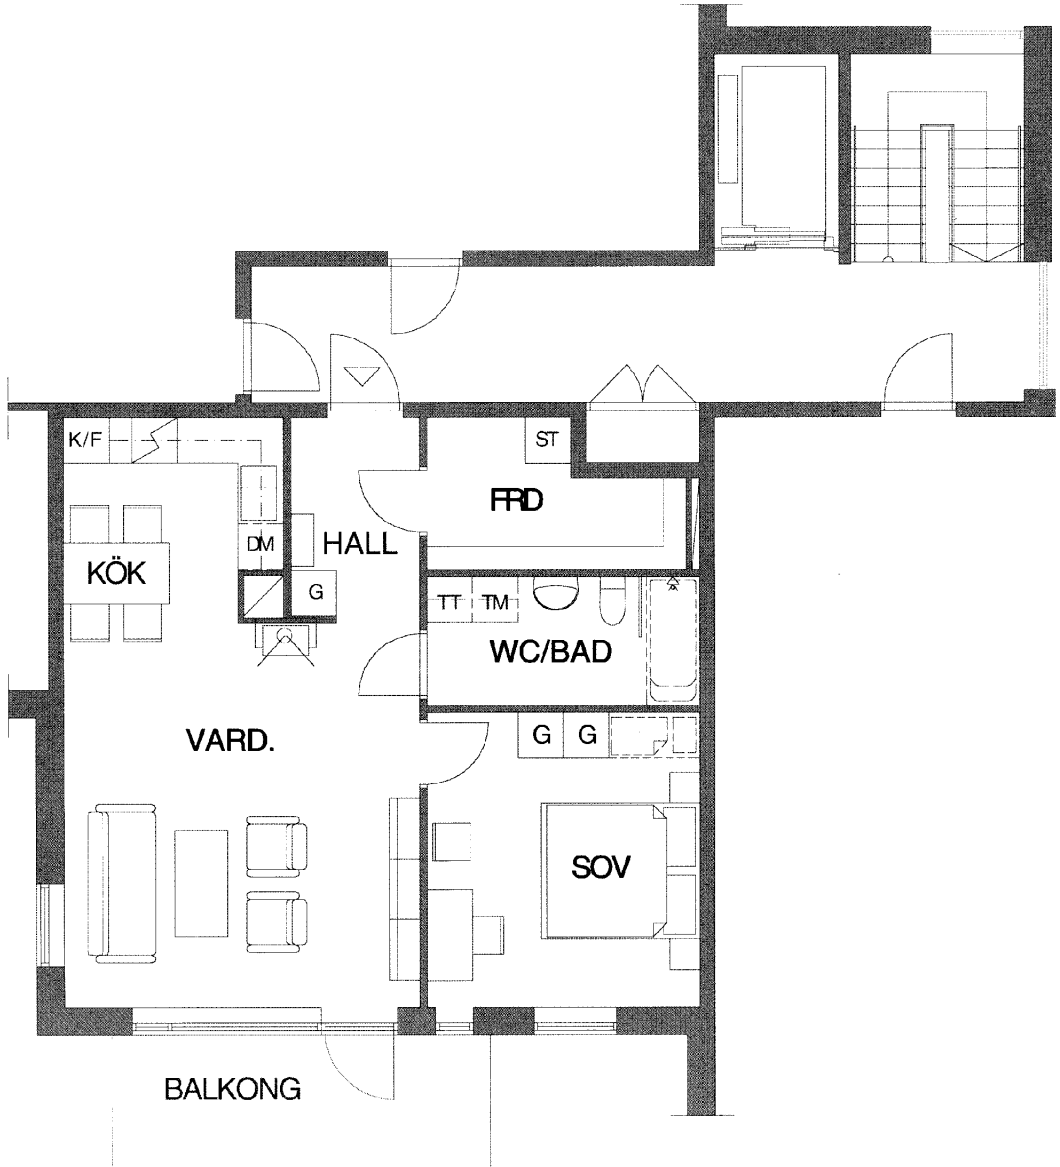

2 rum o kök 64 kvm

Totalt nio lägenheter, en på entréplanet och en på varje normalplan i alla tre husen.

Detta är den optimala tvåan, med öppen planlösning mellan kök och vardagsrum, relativt stora rum och ett sovrum som har plats för flera funktioner. Fin kontakt med naturen genom fönster åt två håll och balkong eller uteplats i söderläge.

Skala 1:100